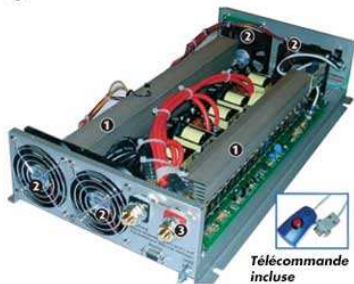

Télécommande incluse

Fiabilité

Performance

4 Saisons

1. 1 - Selon la moyenne pour le Canada.
2. Les prix peuvent changer sans préavis et les images sont données à titre indicatif.
3. Transport et taxes en sus.

Prix 2010